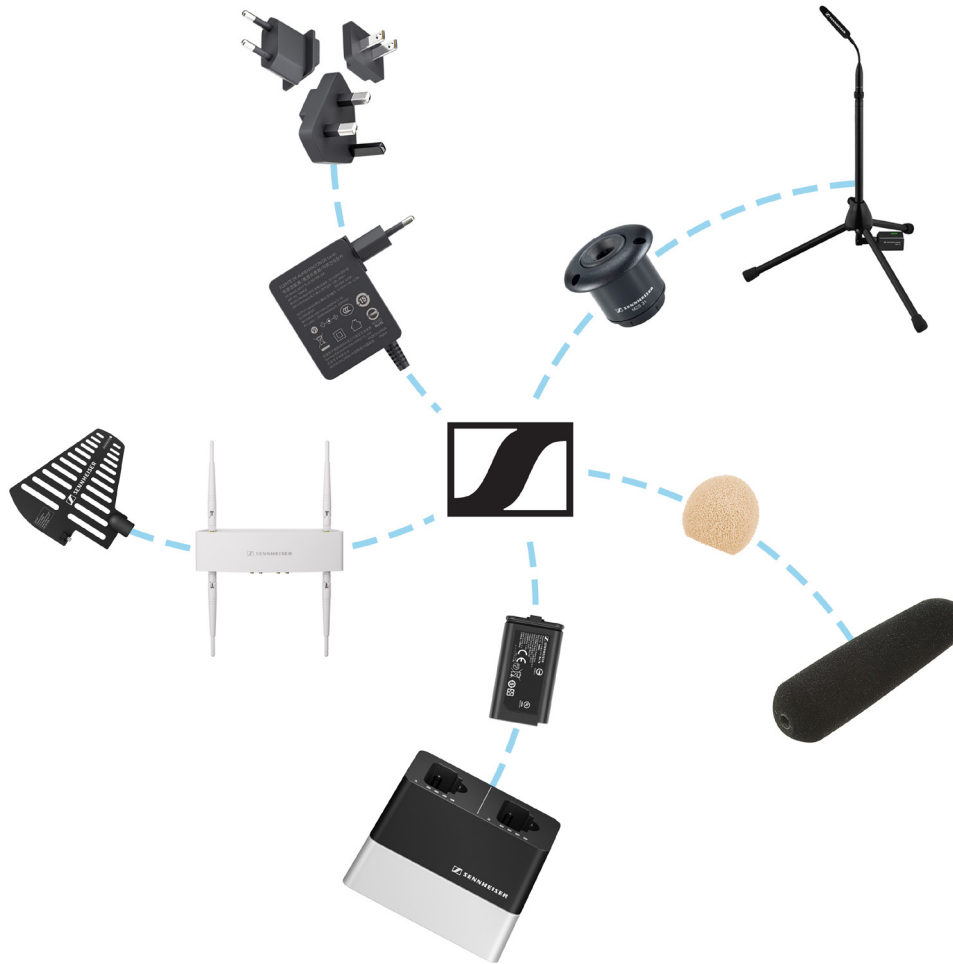

비즈니스 커뮤니케이션

젠하이저 예비 부품 및 액세서리 포트폴리오

젠하이저의 비즈니스 커뮤니케이션 예비 부품 및 액세서리 포트폴리오는 모든 응용 분야, 사용 사례 및 고도로 까다로운 시나리오에서도 마이크 시스템의 신뢰할 수 있는 작동을 보장하여 원활한 성능을 보장하고 항상 뛰어난 품질을 제공합니다.

어떤 시스템도 보조 구성품 없이는 완전하거나 완전히 신뢰할 수는 없습니다. 이러한 이유로 젠하이저는 윈드스크린, 마운팅 브래킷, 시스템 안테나 및 배터리 충전 스테이션을 포함한 다양한 예비 부품과 액세서리를 제공합니다. 이러한 도구는 시스템을 최적화하여 단일 회의실의 오디오 관리부터 캠퍼스 전체의 설치 유지까지 완벽한 작동을 보장합니다.