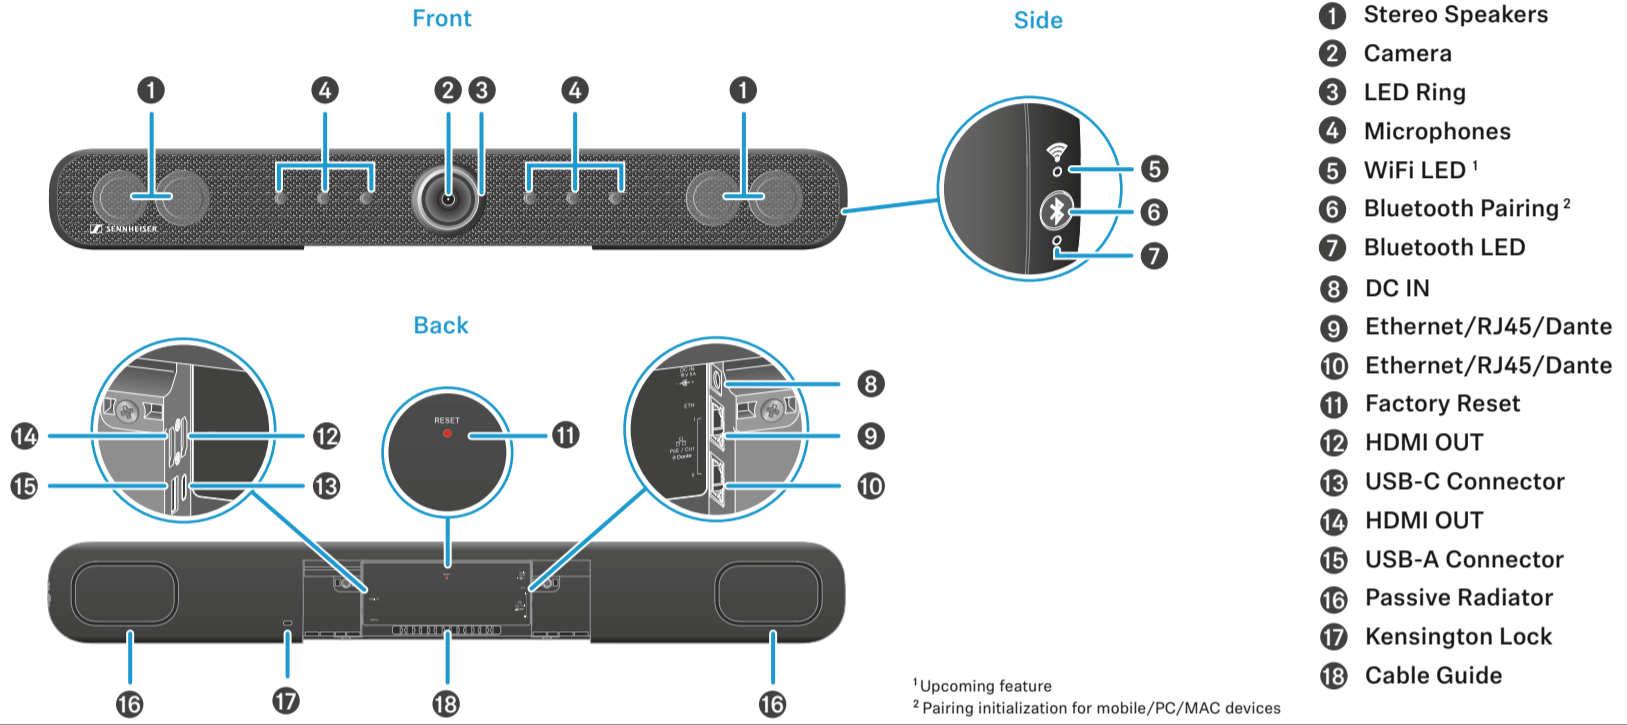

TeamConnect Bar

Model: TC Bar S
TC Bar M

- Quick Guide
 - Kurzanleitung
 - Guide de démarrage rapide
 - Guida rapida
 - Instrucciones resumidas
 - Instruções resumidas
 - Beknopte gebruiksaanwijzing
 - Krótko instrukcja obsługi
 - Snabbguide
- Kort vejledning
 - Pikaohje
 - Σύντομες οδηγίες
 - Kisa Kilavuz
 - 快速指南
 - 快速使用指南
 - クイックガイド
 - 요약 안내서
 - دليل مختصر

RC TC Bar

Product Overview | TC Bar S

Wallmount

Table Top

VESA Mount

Free Standing