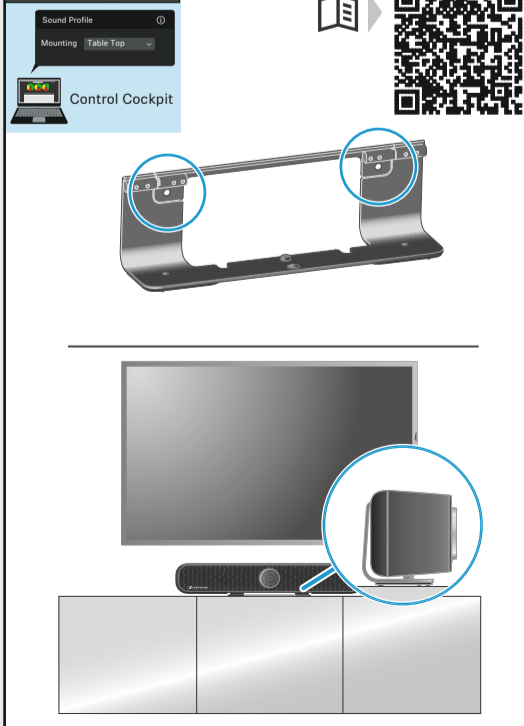

TeamConnect Bar

Model: TC Bar S
TC Bar M

- Quick Guide
 - Kurzanleitung
 - Guide de démarrage rapide
 - Guida rapida
 - Instrucciones resumidas
 - Instruções resumidas
 - Beknopte gebruiksaanwijzing
 - Krótko instrukcja obsługi
 - Snabbguide
- Kort vejledning
 - Pikaohje
 - Σύντομες οδηγίες
 - Kisa Kilavuz
 - 快速指南
 - 快速使用指南
 - クイックガイド
 - 요약 안내서
 - دليل مختصر

RC TC Bar

Product Overview | TC Bar S

Wallmount

Table Top

VESA Mount

Free Standing