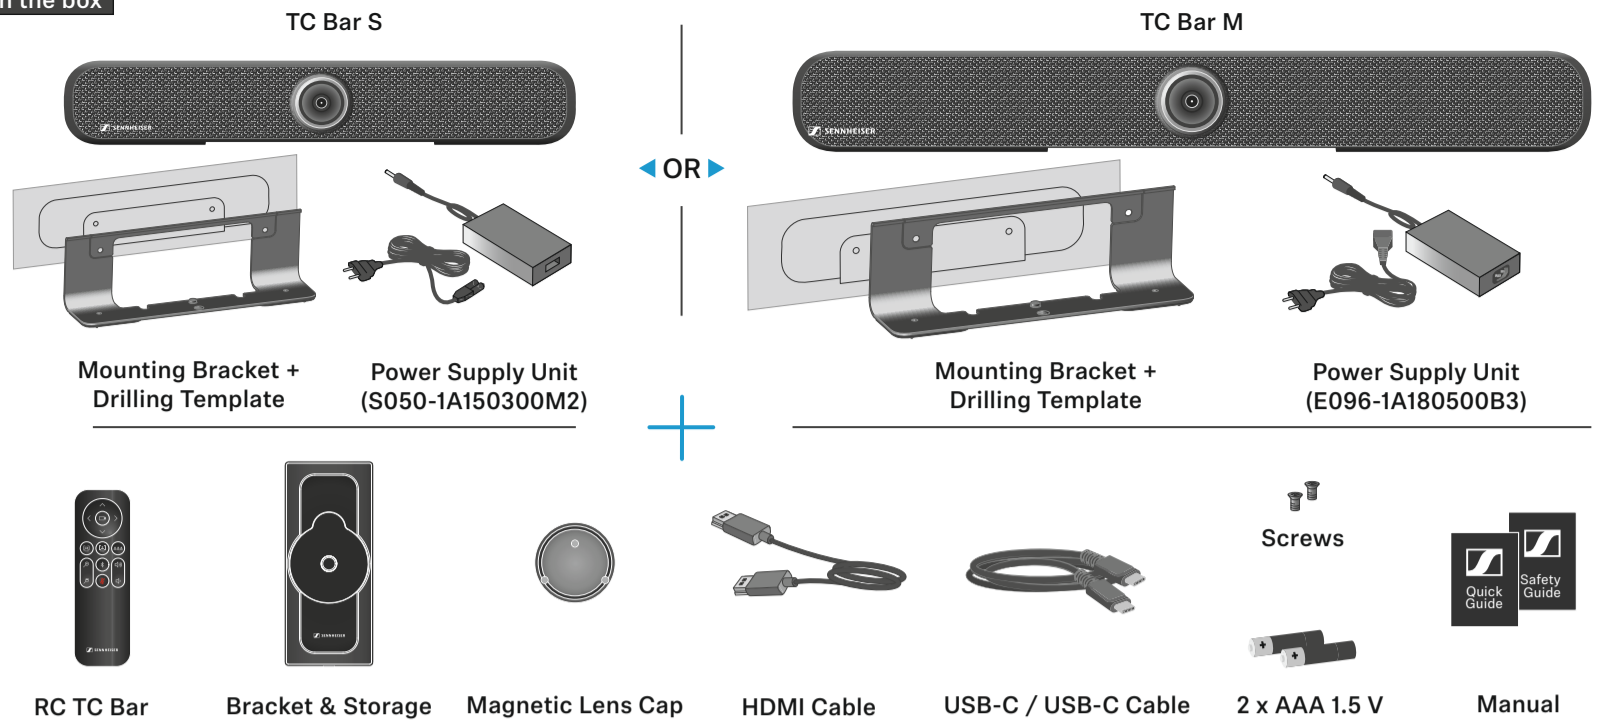

TeamConnect Bar

Model: TC Bar S
TC Bar M

1. Quick Guide
   - Kurzanleitung
   - Guide de démarrage rapide
   - Guida rapida
   - Instrucciones resumidas
   - Instruções resumidas
   - Beknopte gebruiksaanwijzing
   - Krótko instrukcja obsługi
   - Snabbguide
2. Kort vejledning
   - Pikaohje
   - Σύντομες οδηγίες
   - Kisa Kilavuz
   - 快速指南
   - 快速使用指南
   - クイックガイド
   - 요약 안내서
   - دليل مختصر

SENNHEISER

Online Manual

www.sennheiser.com/download

Sennheiser electronic SE & Co. KG

Am Labor 1, 30900 Wedemark, Germany
www.sennheiser.com

Publ. 03/25, 592874/A05

In the box